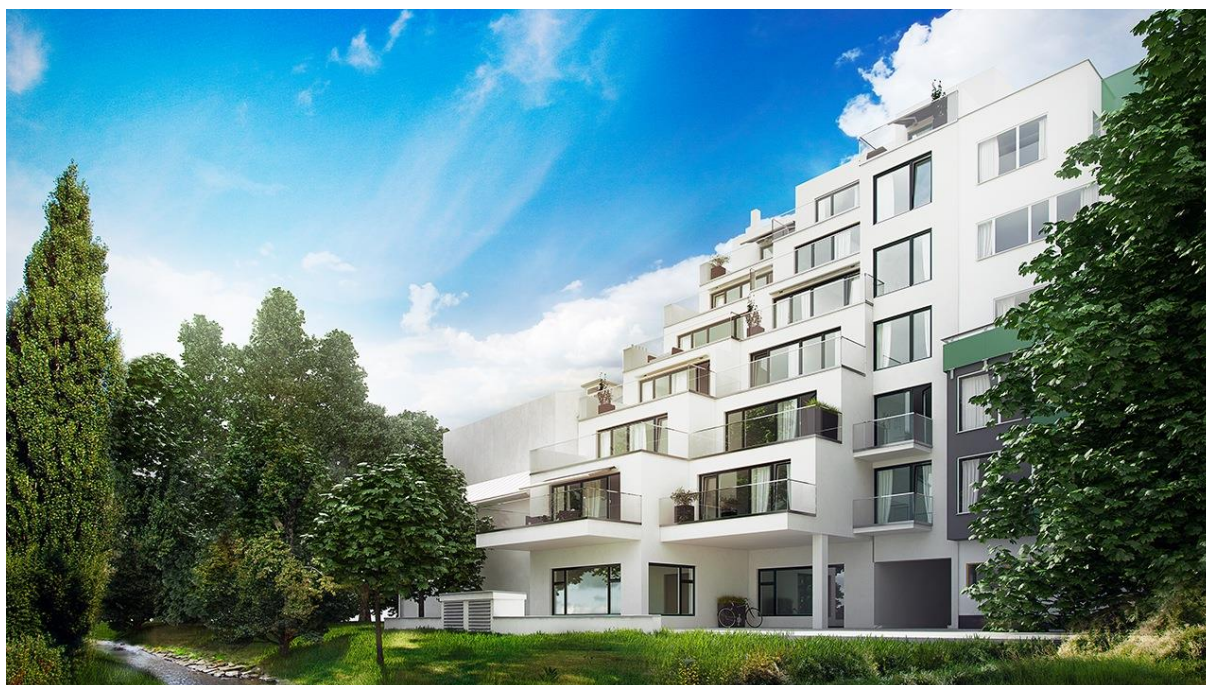

**LEXXUS zahájil prodej nových bytů druhé etapy úspěšného projektu ByTy Malešice a výjimečného rezidenčního projektu Artdec Michle**

*Praha, 9. září 2015*

**Společnost LEXXUS aktuálně uvádí do prodeje luxusní byty v projektu Artdec Michle, který je inspirován koncepcí Art Deco, kombinujícím moderní umělecké směry. Nabídku nových bytů na Praze 10 pak obohatila druhá etapa projektu ByTy Malešice, kde je aktuálně 92 volných jednotek.**

Developerský projekt Artdec Michle je precizně zpracován z hlediska materiálů i řešení prostoru a drobností, které budoucím majitelům zpříjemní bydlení. Celý dům lze považovat za soukromou výstavní galerii umění, mimo jiné ztvárněnou Vítězslavem Stoklasou, uměleckým kovářem.

**Artdec Michle**

Na Praze 10 pokračuje úspěšný projekt ByTy Malešice nabízející bydlení blízko centra Prahy a zároveň klidnou lokalitu vedle Malešického parku s velkým množstvím volnočasových aktivit a zeleně v okolí. Projekt se dále vyznačuje rozpracovanou

infrastrukturou a službami přímo v rámci projektu - od služeb denní potřeby až po nákupy a fitness. „Jde o dokonalou souhru bydlení, služeb a přírody,“ vysvětluje **Denisa Višňovská**.

Součástí tohoto moderního projektu je parkování pod objektem. O bezpečnost obyvatel se stará ostraha a kamerový systém. Na projektu aktuálně probíhají poslední dokončovací práce. První majitelé se budou moci nastěhovat již na konci tohoto roku.